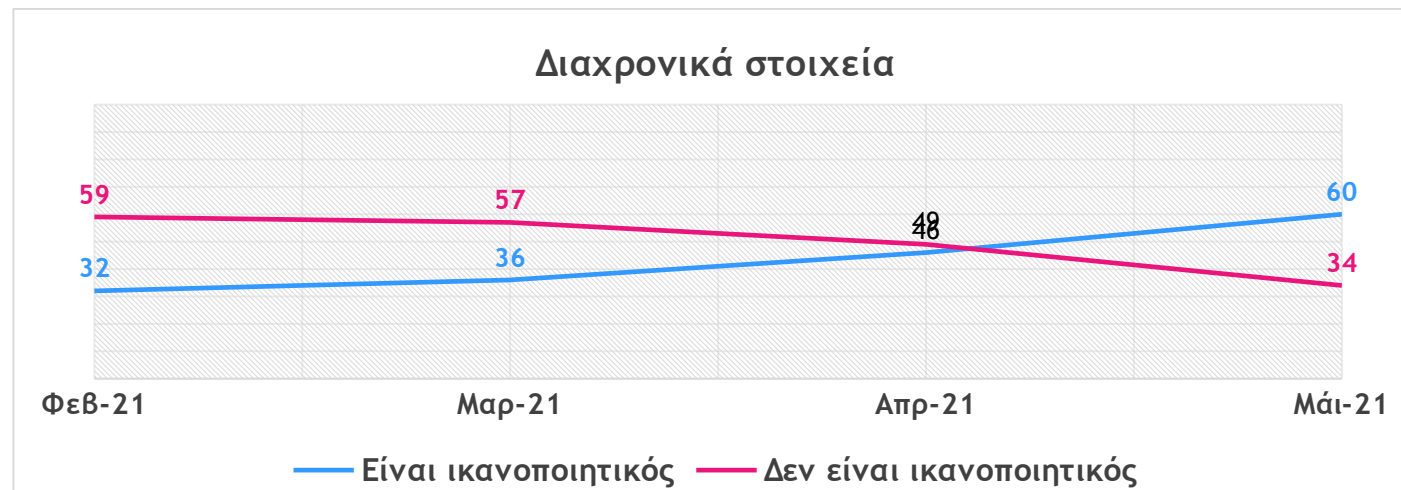

Ρυθμός εμβολιασμού

‘Κατά τη γνώμη σας ο ρυθμός εμβολιασμών είναι ικανοποιητικός ή όχι;’