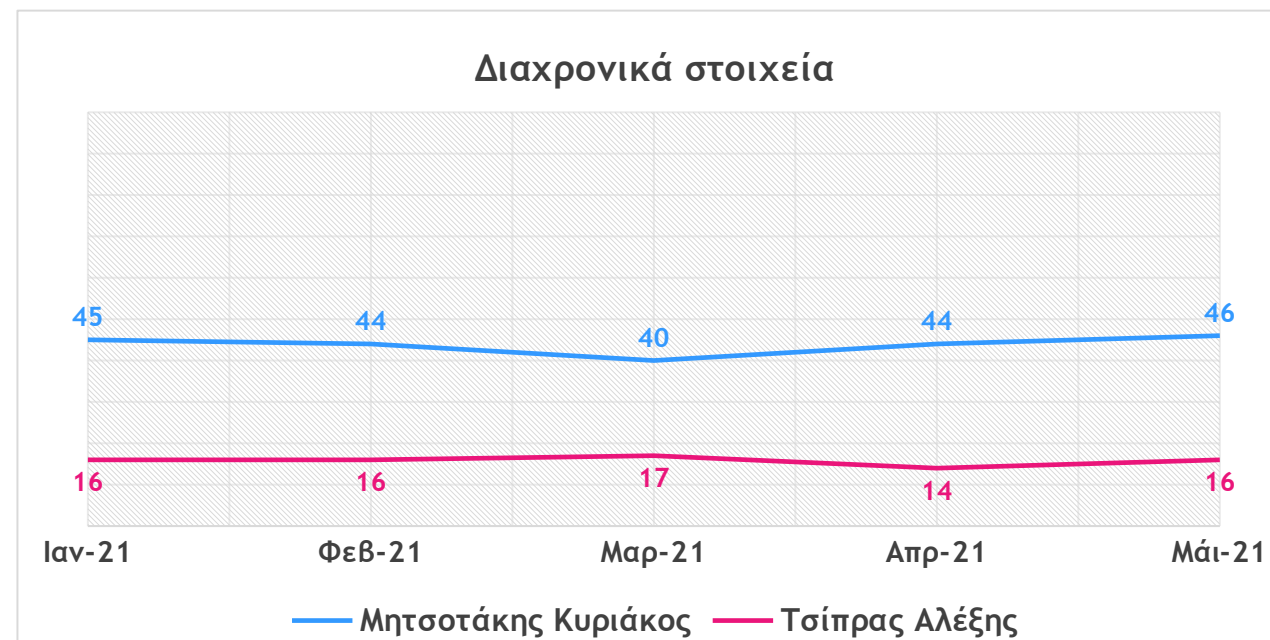

Δημοτικότητες ξένων ηγετών

Μάρτιος 2018

Καταλληλότερος Πρωθυπουργός

‘Μεταξύ των πολιτικών αρχηγών ποια/ος νομίζετε ότι είναι καταλληλότερη/ος για πρωθυπουργός της χώρας;’

αυθόρμητα

Πρόθεση ψήφου στις Βουλευτικές εκλογές