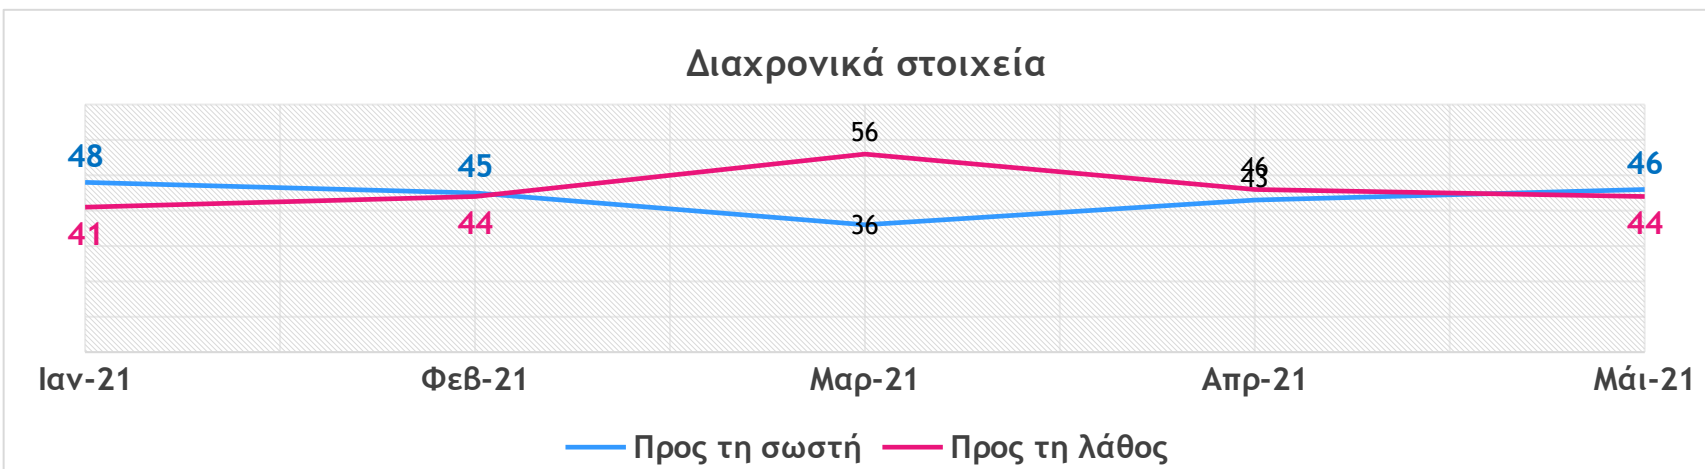

metron forum 2.0

συνδρομητική έρευνα

Μάιος 2021

METRON ANALYSIS

Η πορεία της χώρας

‘Κατά τη γνώμη σας η χώρα μας αυτή την περίοδο κινείται προς τη σωστή ή προς τη λάθος κατεύθυνση;’

Σημαντικότερο πρόβλημα της χώρας