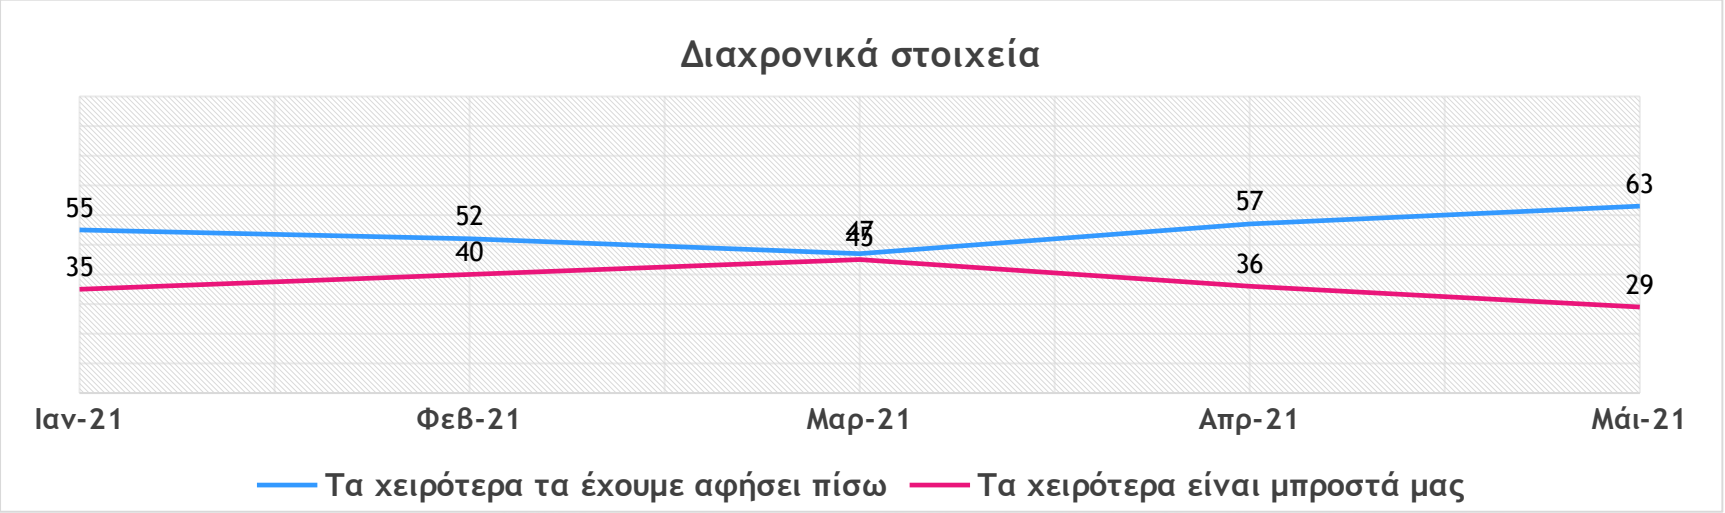

Αντιλαμβανόμενη φάση της Πανδημίας

‘Ας μιλήσουμε τώρα για την Πανδημία. Πιστεύετε ότι τα χειρότερα τα έχουμε αφήσει πίσω μας ή είναι μπροστά μας;’