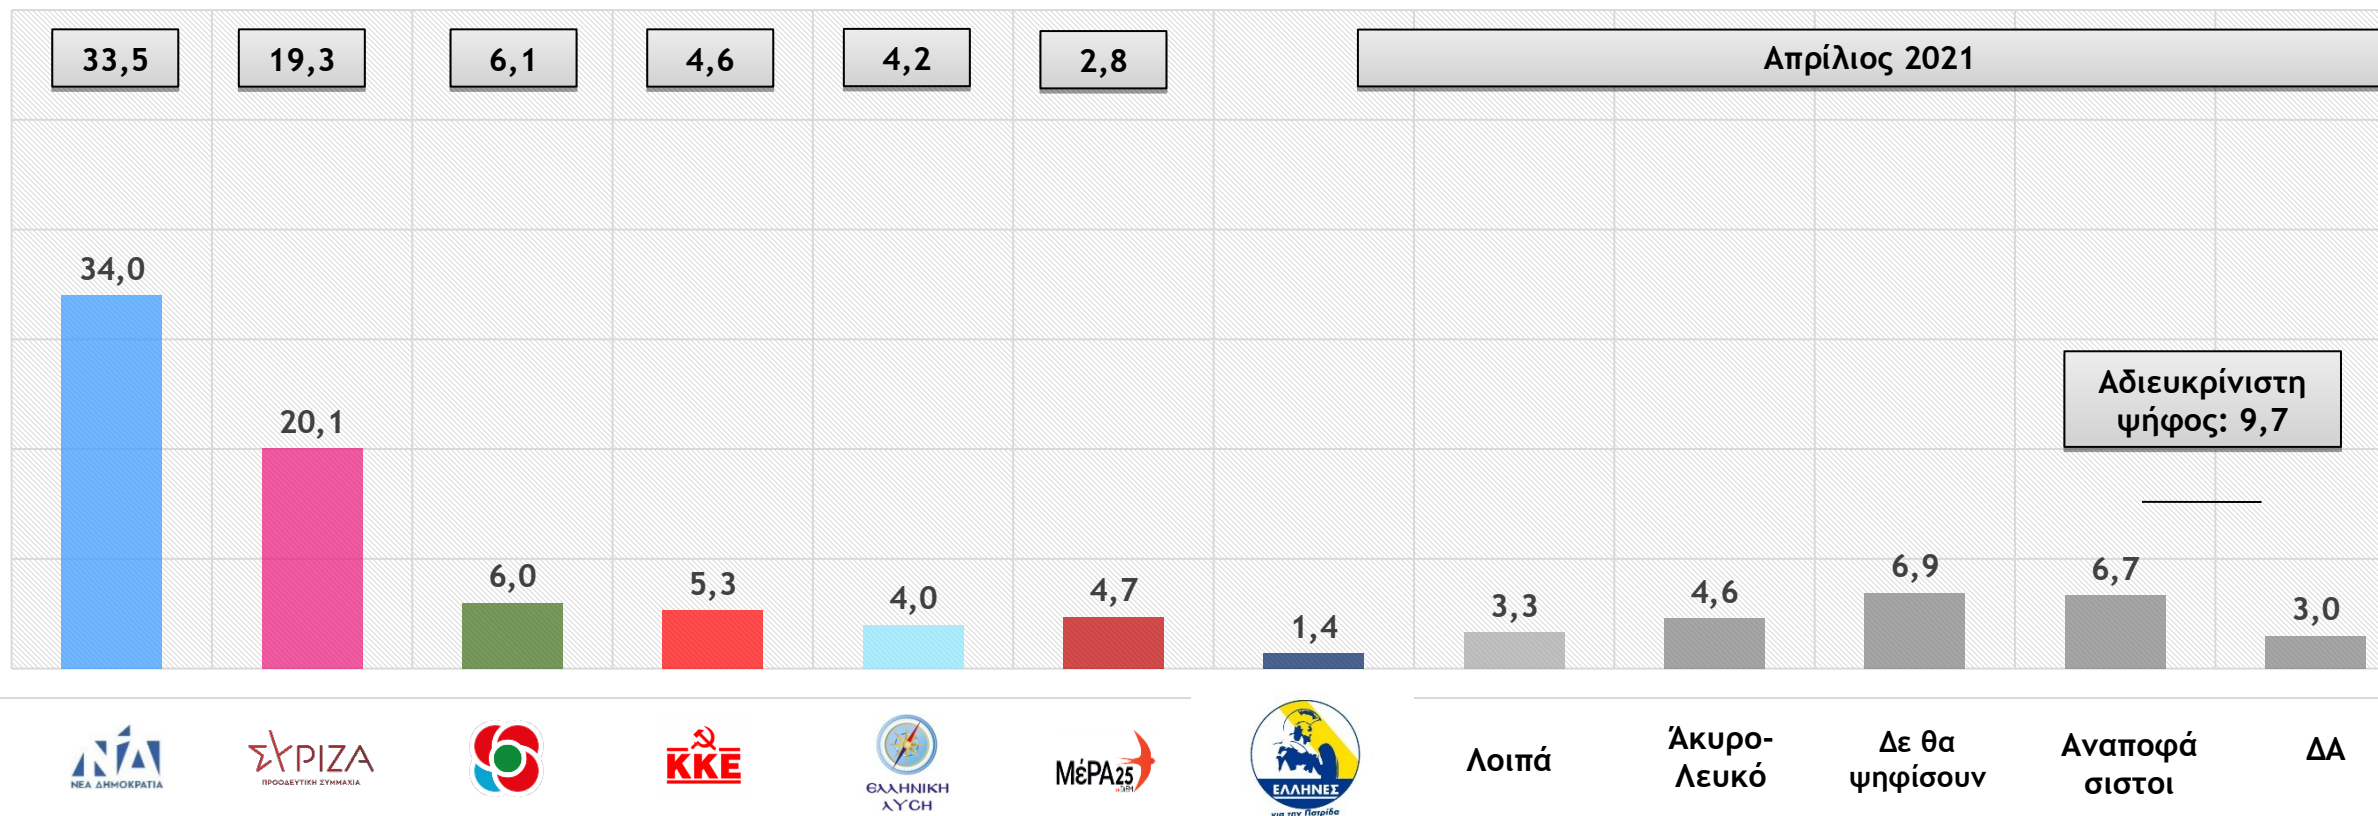

Πρόθεση ψήφου στις Βουλευτικές εκλογές

‘Και αν είχαμε την επόμενη Κυριακή Βουλευτικές εκλογές τι θα ψηφίζατε;’

Σύνολο