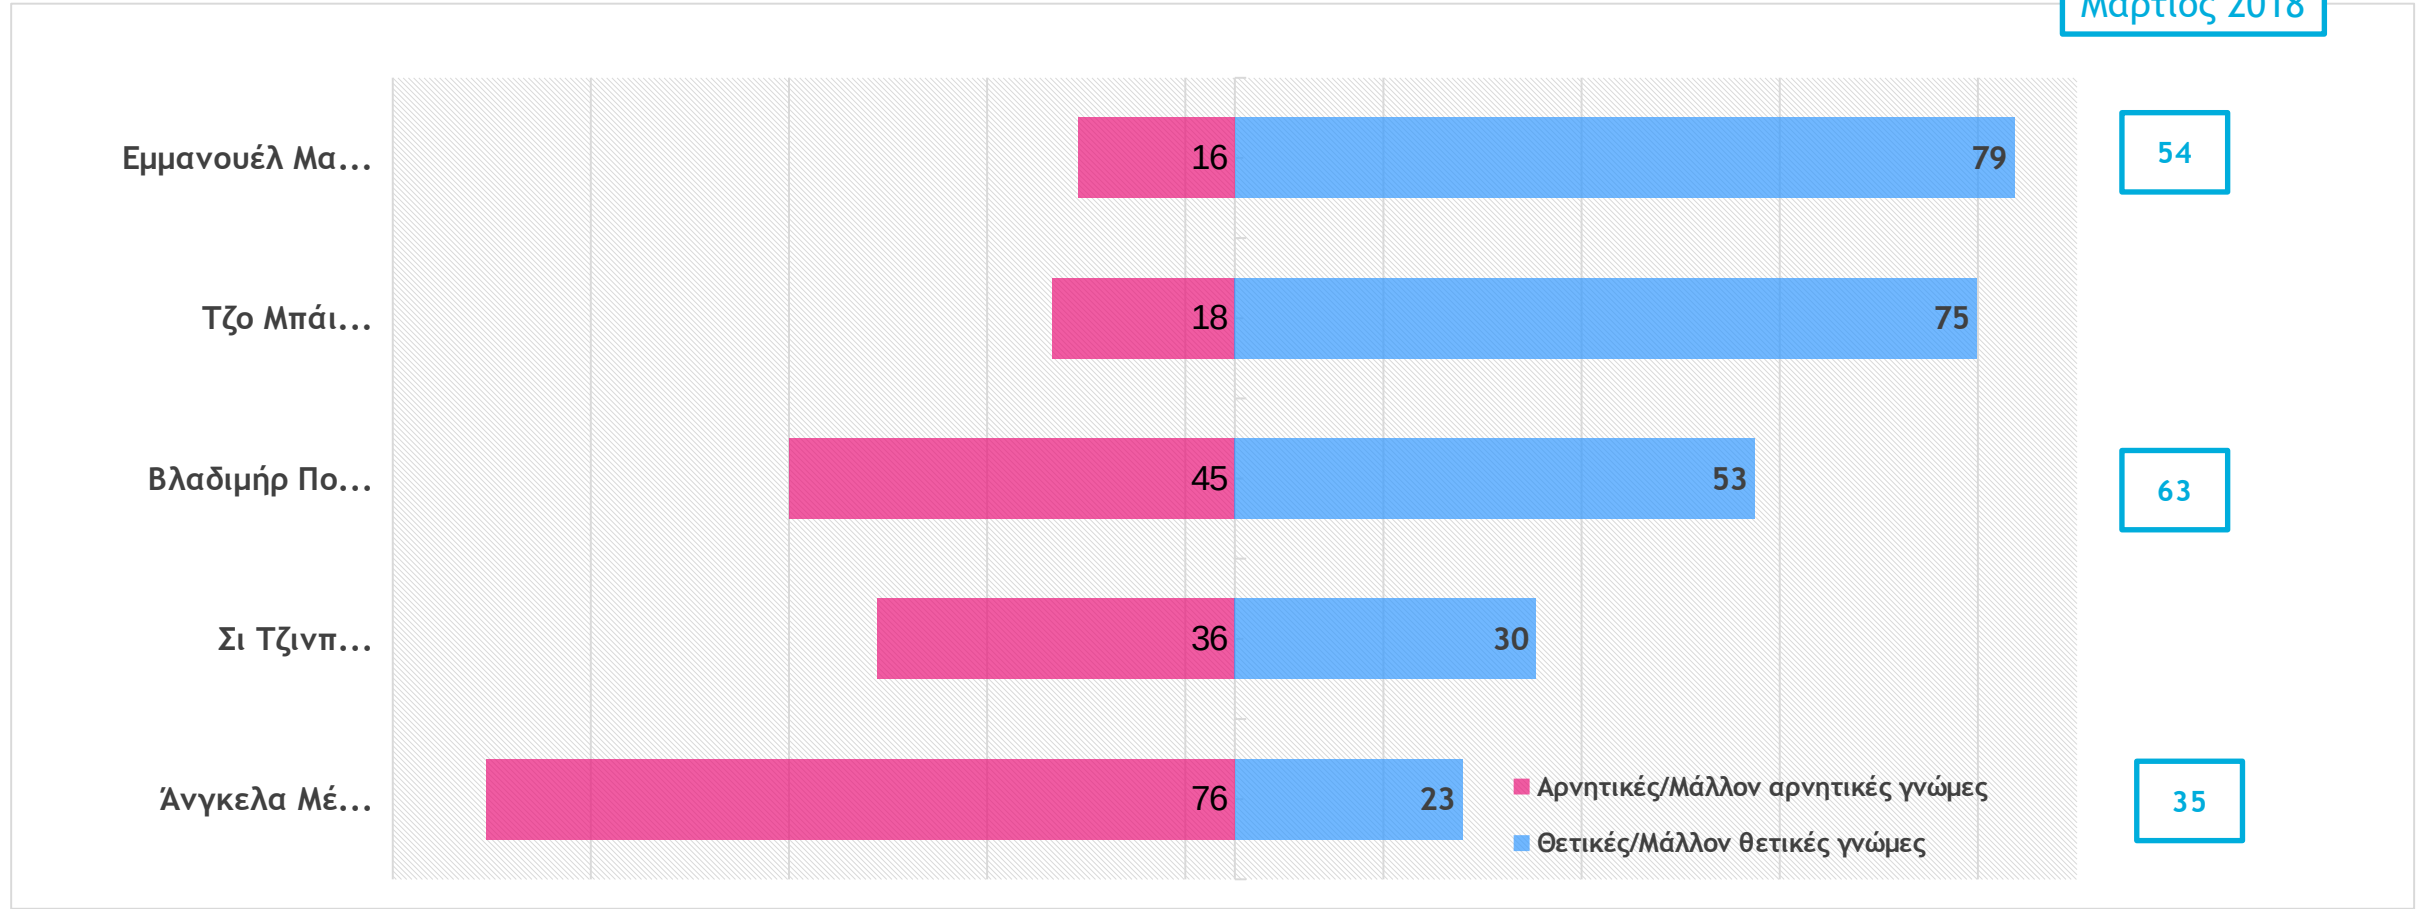

Δημοτικότητες ξένων ηγετών

Μάρτιος 2018

Καταλληλότερος Πρωθυπουργός

‘Μεταξύ των πολιτικών αρχηγών ποια/ος νομίζετε ότι είναι καταλληλότερη/ος για πρωθυπουργός της χώρας;’

αυθόρμητα

Πρόθεση ψήφου στις Βουλευτικές εκλογές