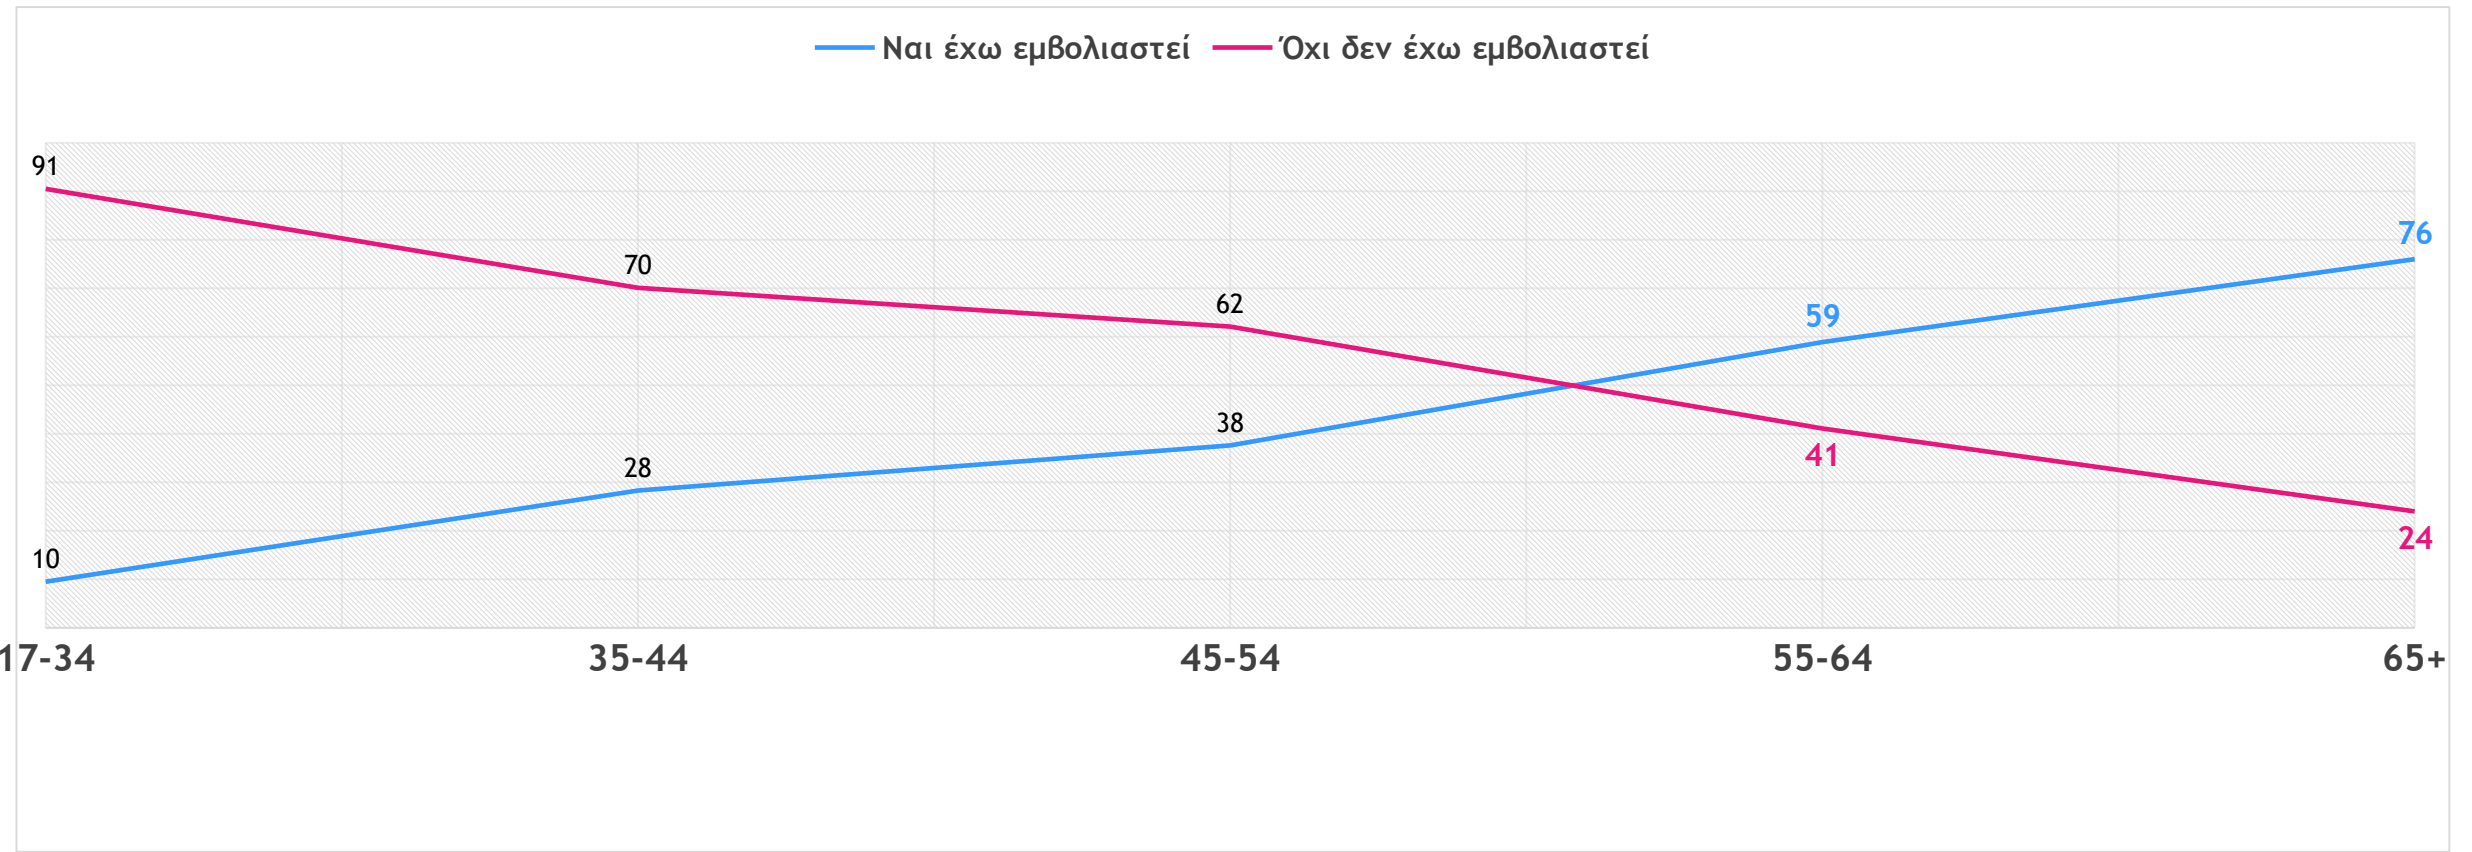

Εμβολιασμός ανά ηλικία