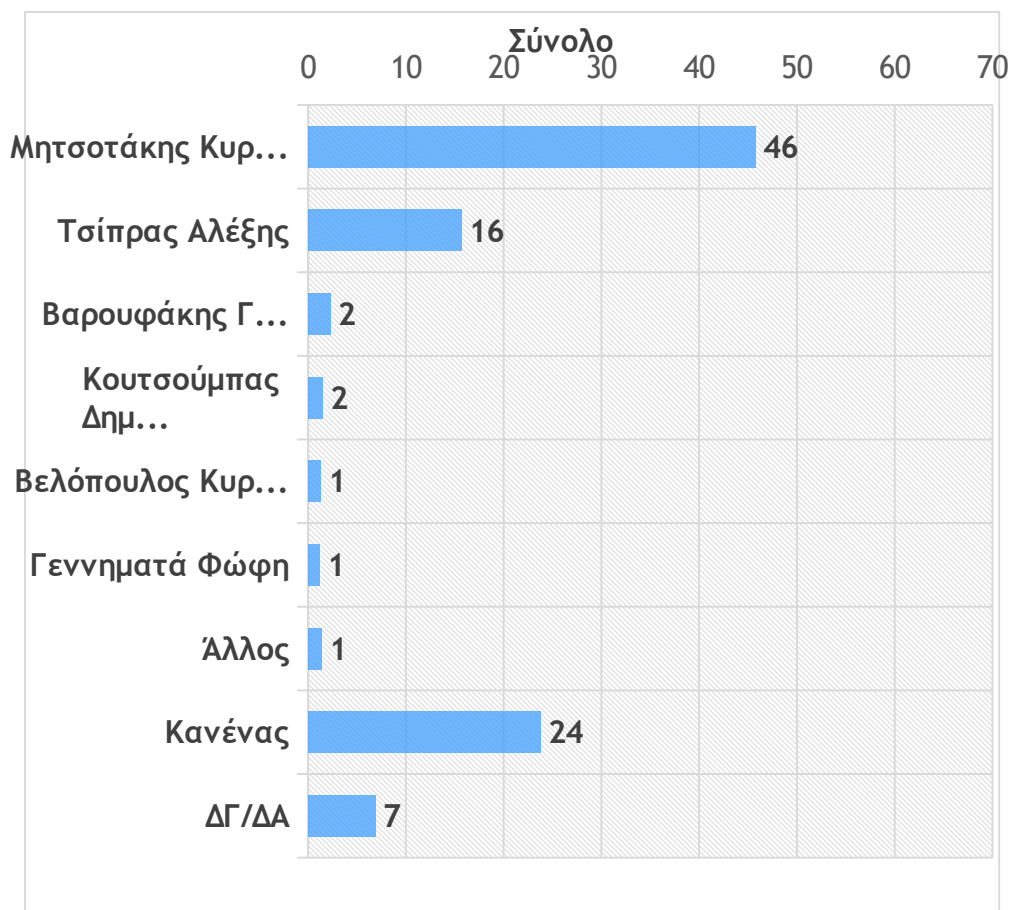

Δημοτικότητες ξένων ηγετών

Μάρτιος 2018

Καταλληλότερος Πρωθυπουργός

‘Μεταξύ των πολιτικών αρχηγών ποια/ος νομίζετε ότι είναι καταλληλότερη/ος για πρωθυπουργός της χώρας;’

αυθόρμητα

Πρόθεση ψήφου στις Βουλευτικές εκλογές