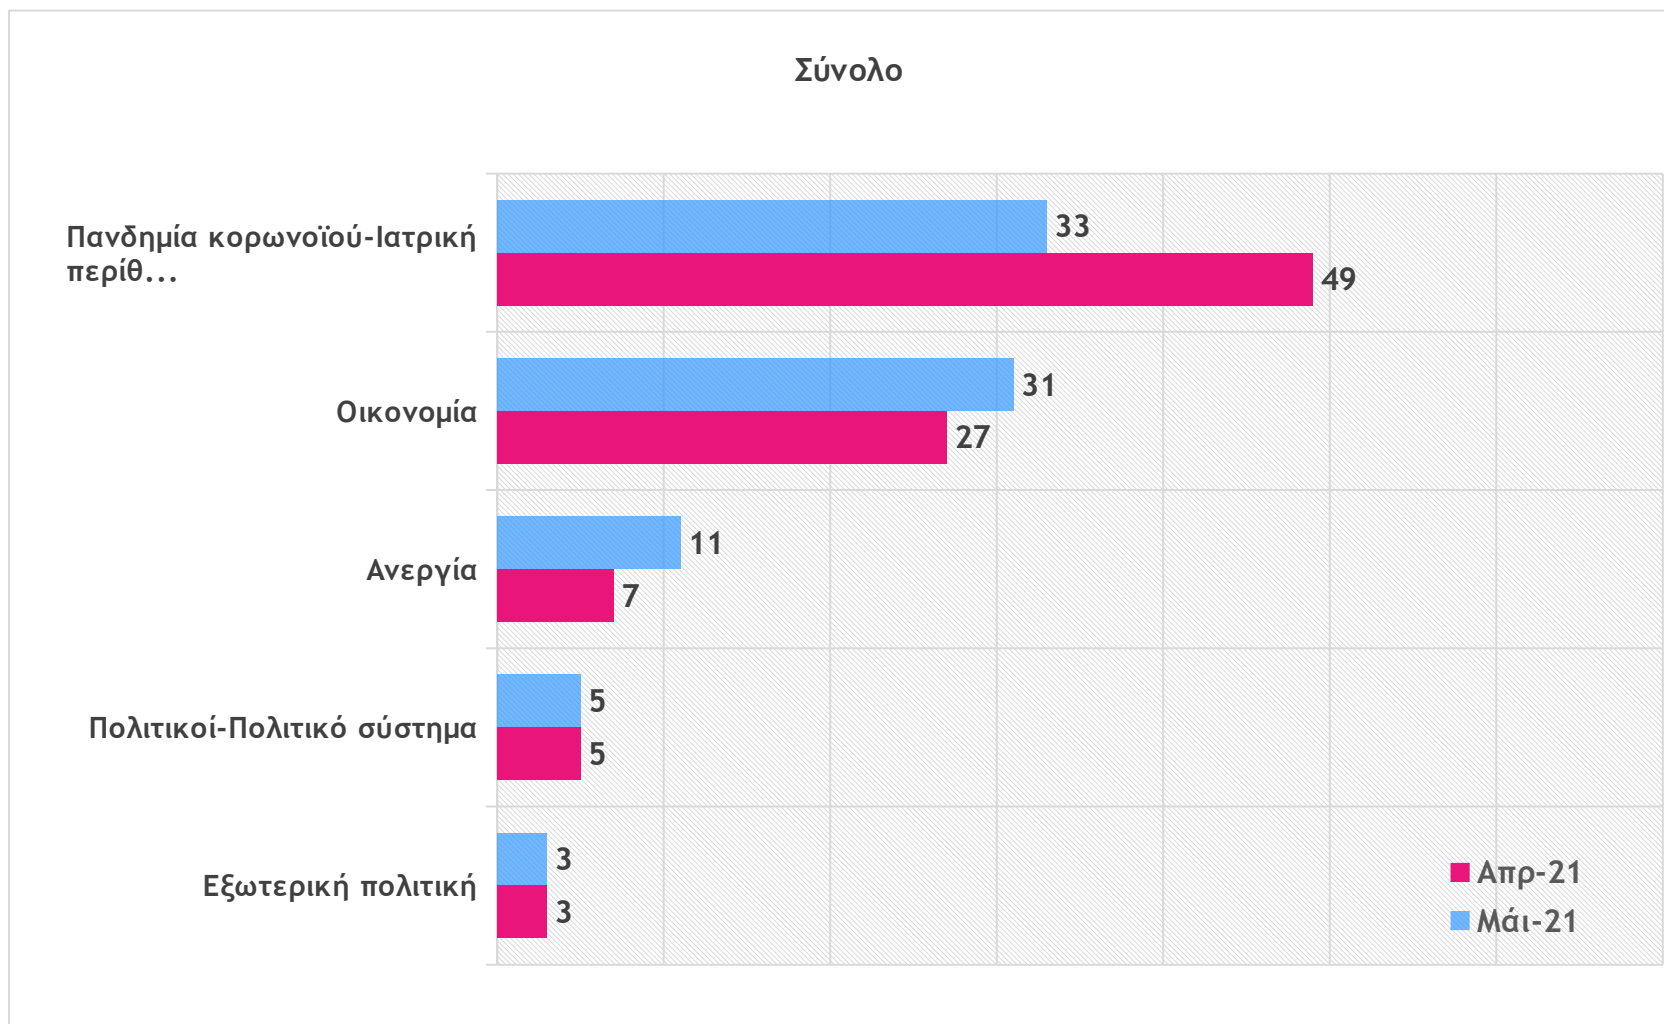

metron forum 2.0

συνδρομητική έρευνα

Μάιος 2021

METRON ANALYSIS

Η πορεία της χώρας

‘Κατά τη γνώμη σας η χώρα μας αυτή την περίοδο κινείται προς τη σωστή ή προς τη λάθος κατεύθυνση;’

Σημαντικότερο πρόβλημα της χώρας

‘Ποιο νομίζετε ότι είναι το σημαντικότερο πρόβλημα που αντιμετωπίζει σήμερα η χώρα μας;’
αυθόρμητες αναφορές - 5 πρώτα σημαντικότερα προβλήματα

Αντιλαμβανόμενη φάση της Πανδημίας

‘Ας μιλήσουμε τώρα για την Πανδημία. Πιστεύετε ότι τα χειρότερα τα έχουμε αφήσει πίσω μας ή είναι μπροστά μας;’