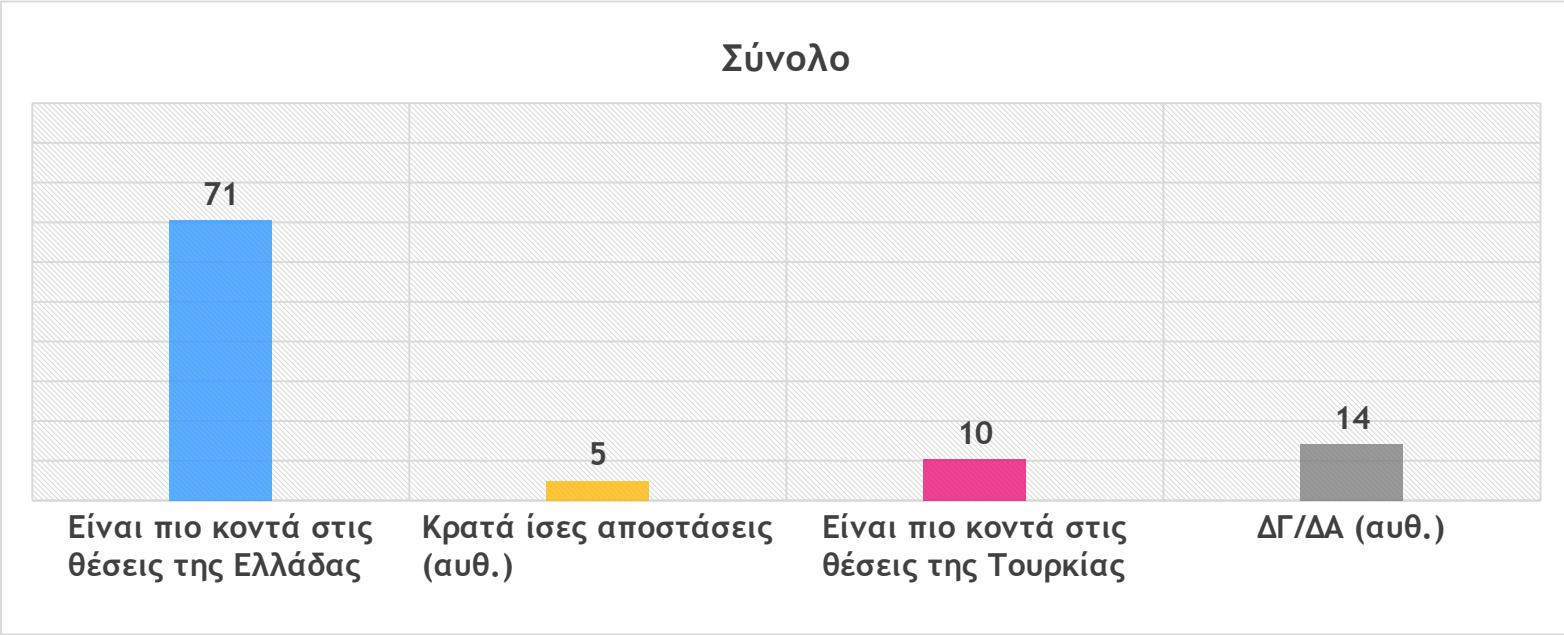

Άποψη για πολιτική της Κυβέρνησης Μπάιντεν στα Ελληνοτουρκικά

‘Τι πιστεύετε για την εξωτερική πολιτική της Κυβέρνησης Μπάιντεν των ΗΠΑ στα Ελληνοτουρκικά θέματα; Είναι πιο κοντά στις θέσεις της Ελλάδας ή στις θέσεις της Τουρκίας;’